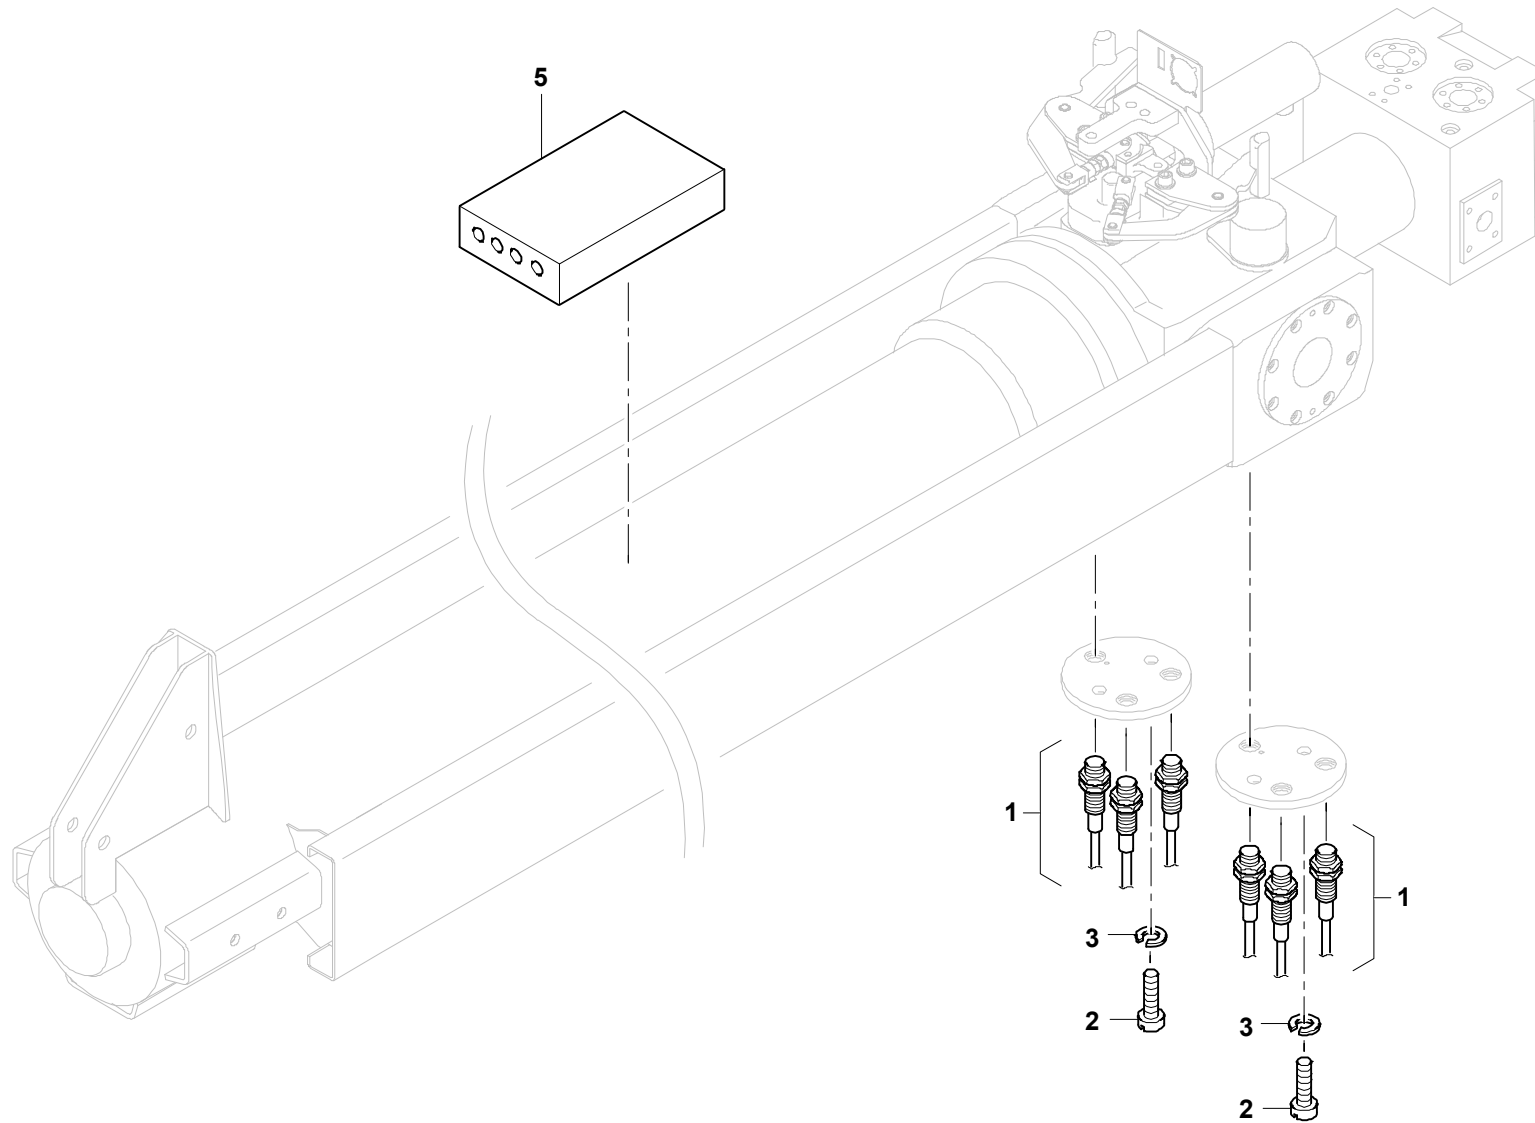

GROVE

E.-TEILE TELESKOPZYLINDER
ELECTR. PARTS, TELESCOPE CYLINDER

BILDТАFEL
PICTORIAL DISPLAY

GMK 5220

03.09

3080549-ETL A

1/1

G 786

3080549-A-BL01-0309-5220